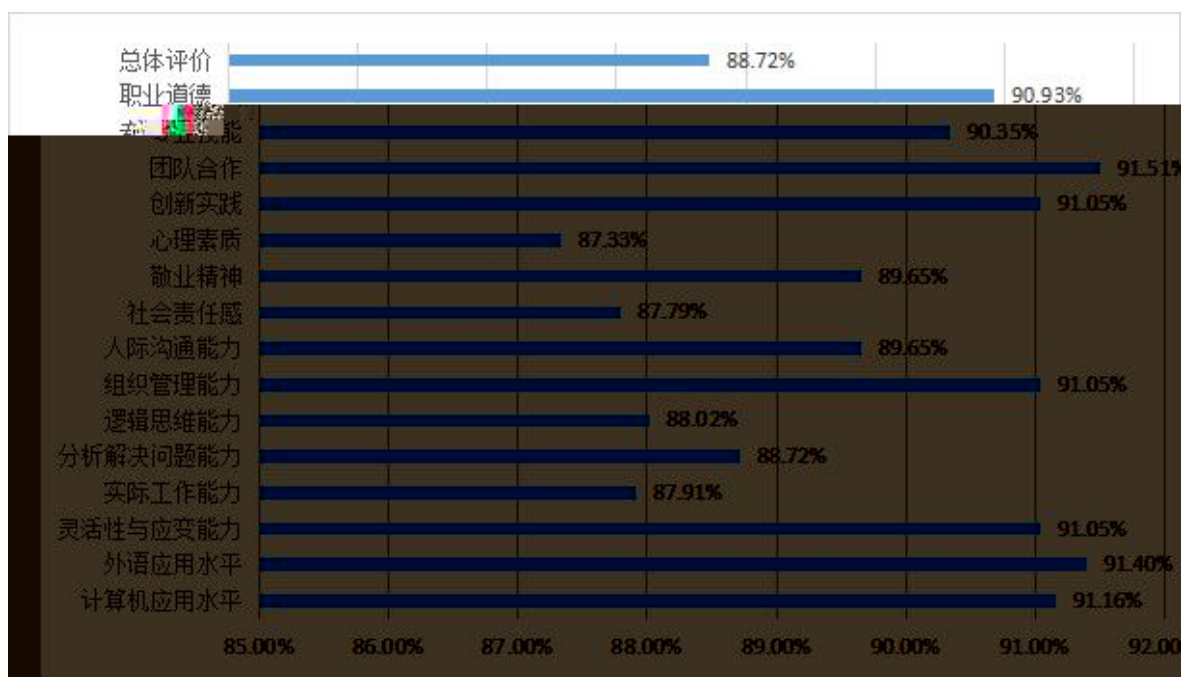

f

*

Ä

1.5-4 2021

000%

000%

2022

2022